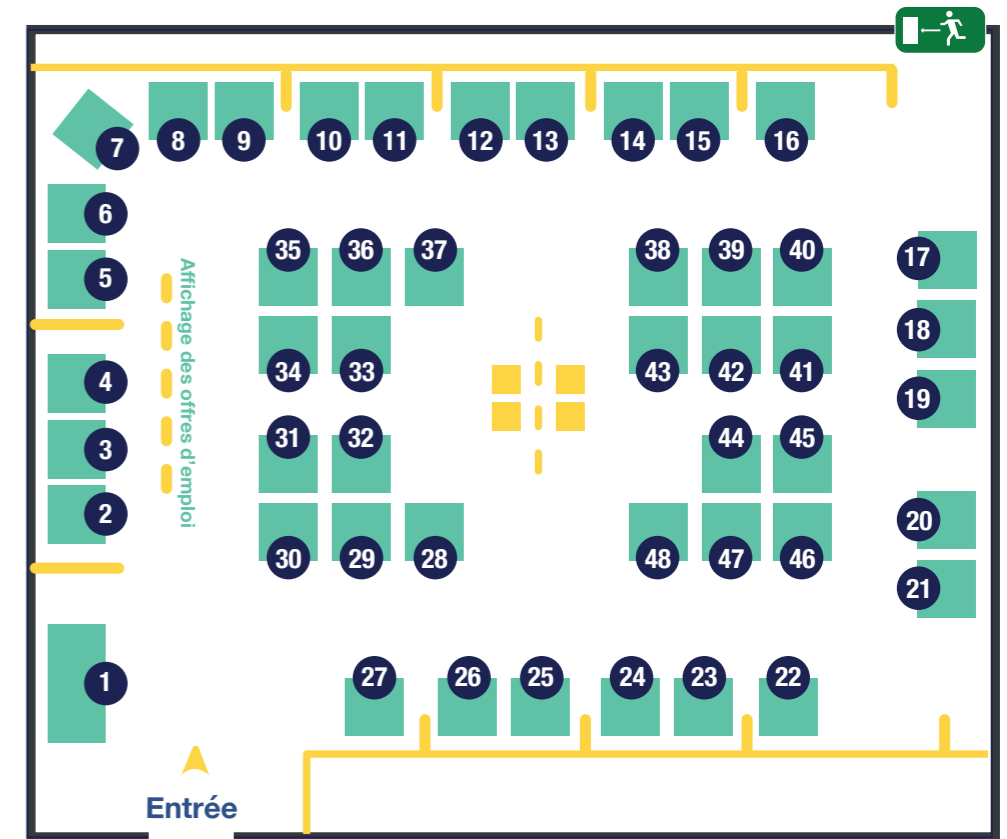

PLAN DU FORUM

MARDI 4 OCT. • 9H - 12H

INFORMATIONS / ORGANISMES DE FORMATION

- 1 PÔLE EMPLOI
- 4 ALORS FORMATION
- 11 CENTRE DE FORMATION MULTIPRO DRÔME ARDÈCHE
- 28 GRETA ARDÈCHE DRÔME
- 41 VALENCE SERVICES
- 44 UNION DES MÉTIERS ET DES INDUSTRIES DE L'HÔTELLERIE

HÔTELLERIE - RESTAURATION

- 9 CAMPANILE VALENCE NORD
- 27 FEUILLETTE
- 31 LES 3 BRASSEURS
- 39 L'ÉTAGE
- 40 MC DONALD'S - SOYONS
- 42 POINT B.
- 45 BUGER KING
- 46 MC DONALD'S - PONT DE L'ISÈRE
- 47 VALOTEL
- 48 MAISON PIC

PROPRETÉ

- 2 2MS NETTOYAGE

- 10 CITY SERVICES NETTOYAGE
- 18 DAMOUR NETTOYAGE
- 19 DANE NETTOYAGE
- 26 ESPACE NETTOYAGE INDUSTRIES
- 37 ONET DRÔME ARDÈCHE

ADMINISTRATIONS

- 7 ANEF
- 12 COMMUNAUTÉ DE COMMUNES RHÔNE CRUSSOL
- 13 CONSEIL DÉPARTEMENTAL DE LA DRÔME
- 15 CPAM DE LA DRÔME
- 20 DIRECTION DÉPARTEMENTALE DES FINANCES PUBLIQUES
- 35 MSA ARDÈCHE DRÔME LOIRE

SERVICES À LA PERSONNE

- 3 ADMR DE LA DRÔME
- 5 AESIO SANTE SUD RHÔNE-ALPES
- 6 AESIO SANTE SUD RHONE-ALPES
- 8 ARDÈCHE AIDE À DOMICILE
- 17 DA DOM'
- 21 DESTIA VALENCE - ADHEOS SERVICE VALENCE
- 22 DIACONAT PROTESTANT DRÔME ARDÈCHE

- 23 DOMALIANCE
- 25 EHPAD DAUPHINÉ
- 32 MAISON DE RETRAITES LES CÈDRES
- 34 MERCI + CROSLAND SERVICES
- 36 O2 VALENCE
- 38 PETIT-FILS DE VALENCE
- 43 ASSAD

SANTÉ - AMBULANCES

- 14 COORHEA
- 16 CROIX-ROUGE - SITE DE FORMATION VALENCE
- 24 DOMINO CARE
- 29 HÔPITAL PRIVÉ DRÔME ARDÈCHE
- 30 JUSSIEU SECOURS
- 33 MEDICOOP FRANCE