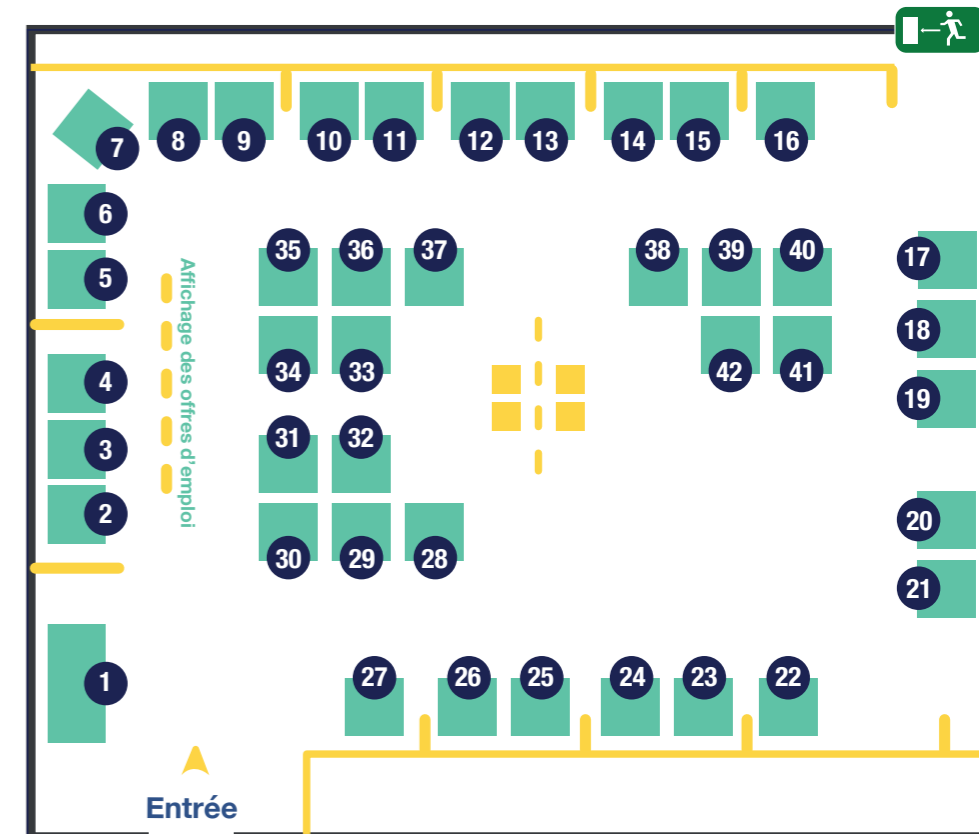

PLAN DU FORUM

MARDI 4 OCT. • 14H - 17H

INFORMATIONS / ORGANISMES DE FORMATION

- 4 ALORS FORMATION
- 11 CENTRE DE FORMATION MULTIPRO DRÔME ARDÈCHE
- 28 GRETA ARDÈCHE DRÔME
- 30 OPTIWAY
- 41 VALENCE SERVICES

INTÉRIM

- 1 ADECCO
- 2 ADEQUAT INTÉRIM
- 20 HUMANDO
- 29 MANPOWER VALENCE INDUSTRIE TERTIAIRE
- 32 RANDSTAD
- 37 SYNERGIE

COMMERCE

- 3 ARNO RENAULT VALENCE
- 7 BDA DISTRIBUTION
- 8 MARIE BLACHÈRE
- 12 CASTORAMA

- 13 BRICO DÉPÔT
- 17 GENIN AUTOMOBILES
- 18 GROUPE KING JOUET
- 19 HUBSIDE STORE
- 23 LA FOURNÉE DE CRUSSOL
- 26 LEROY MERLIN
- 27 FEUILLETTE
- 33 RELAIS D'OR VALLÉE DU RHÔNE
- 36 SAURER TECHNOLOGIES GMBH & CO. KG
- 39 THERMOMIX

GRANDE DISTRIBUTION

- 5 AUCHAN
- 10 CARREFOUR PROXIMITÉ FRANCE
- 25 LIDL
- 34 RMA SA
- 35 INTERMARCHÉ VALENCE

BANQUE - ASSURANCE

- 6 BANQUE POPULAIRE AURA
- 9 CAISSE D'ÉPARGNE LOIRE DRÔME-ARDÈCHE
- 22 KLESIA
- 14 LXF ASSURANCES - MMA

IMMOBILIER

- 16 FAAB'I
- 21 IAD ISABELLE TRETON IMMOBILIER
- 40 VALENCE ROMANS HABITAT

INFORMATIQUE - TÉLÉCONSEIL

- 15 ERIVAL
- 31 PONANT TECHNOLOGIES
- 38 TELETECH INTERNATIONAL

SÉCURITÉ

- 24 LA VIGIE DU VAL DE DRÔME
- 42 SECURISE PATROUILLEUR