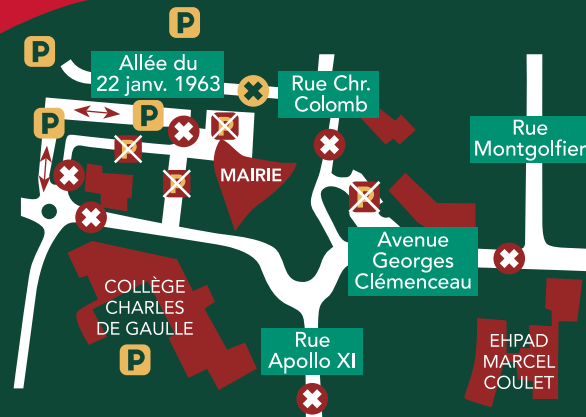

MARCHÉ DE NOËL

**SAMEDI 02
ET DIMANCHE 03
DÉCEMBRE**
PARVIS MAIRIE

**60 STANDS
À DÉCOUVRIR
EN EXTÉRIEUR**

DIMANCHE 03 DÉCEMBRE
DE 10H À 18H

11H:

Place Mercure, concert école
de musique de Guilherand-granges/St Péray

14H30 À 17H:

Déambulation de mascottes et personnages de Disney

Déambulation musicale avec MadSound

SAMEDI 02 DÉCEMBRE
DE 15H À 20H

TOUT L'APRÈS-MIDI:

Vente de soupe au pistou au profit du TÉLÉTHON
(sur place ou à emporter)

17H30:

Déambulation lumineuse avec les Crazy Dolls

18H:

FEU D'ARTIFICE

ANIMATIONS PERMANENTES

Le Père Noël et ses lutins distribuent des papillotes aux enfants •
Atelier de décoration de boules de Noël • Tombola •
Manège enfantin • Trampoline • Restauration sur place