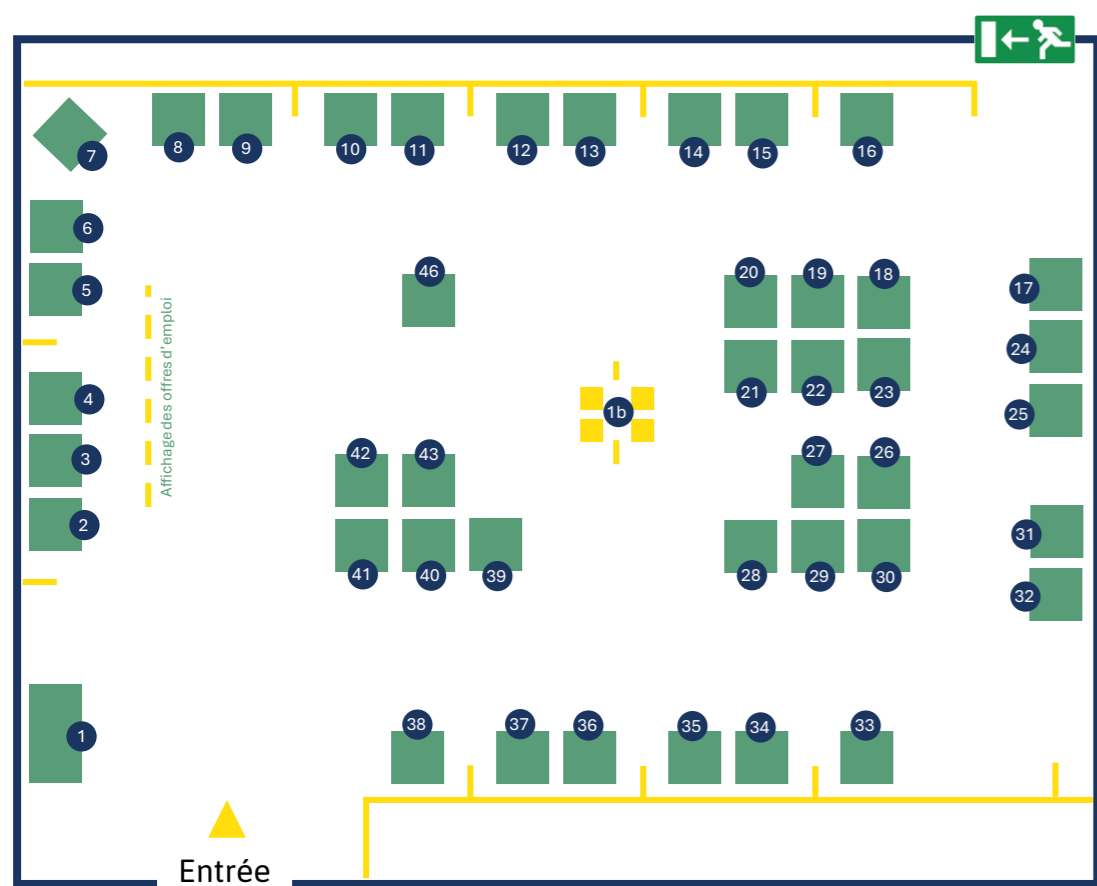

# PLAN DU FORUM

MARDI 8 OCT. • 9H – 12H

- 1 FRANCE TRAVAIL
- 1b CASQUES DE REALITE VIRTUELLE
- 2 MISSION LOCALE
- 3 333 – PLATEFORME EMPLOI
- 4 CAP EMPLOI
- 5 STAND PRESTATIONS
- 6 GARAGE SOLIDAIRE
- 7 ECF
- 8 OPCO CONSTRUCTION CONSTRUCTYS